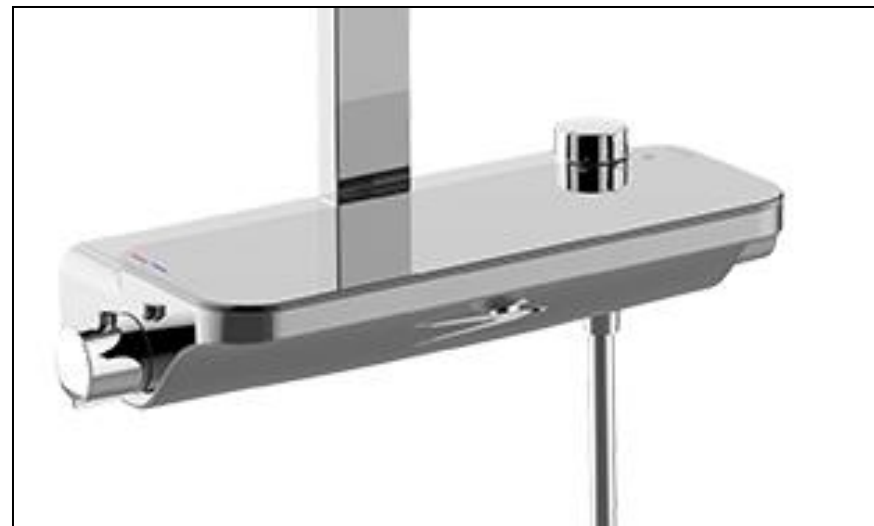

恒温三功能淋浴花洒
FB-3016

法国CERNET恒温阀芯

38°C舒适恒温

钢化玻璃置物台

颜色：铬色