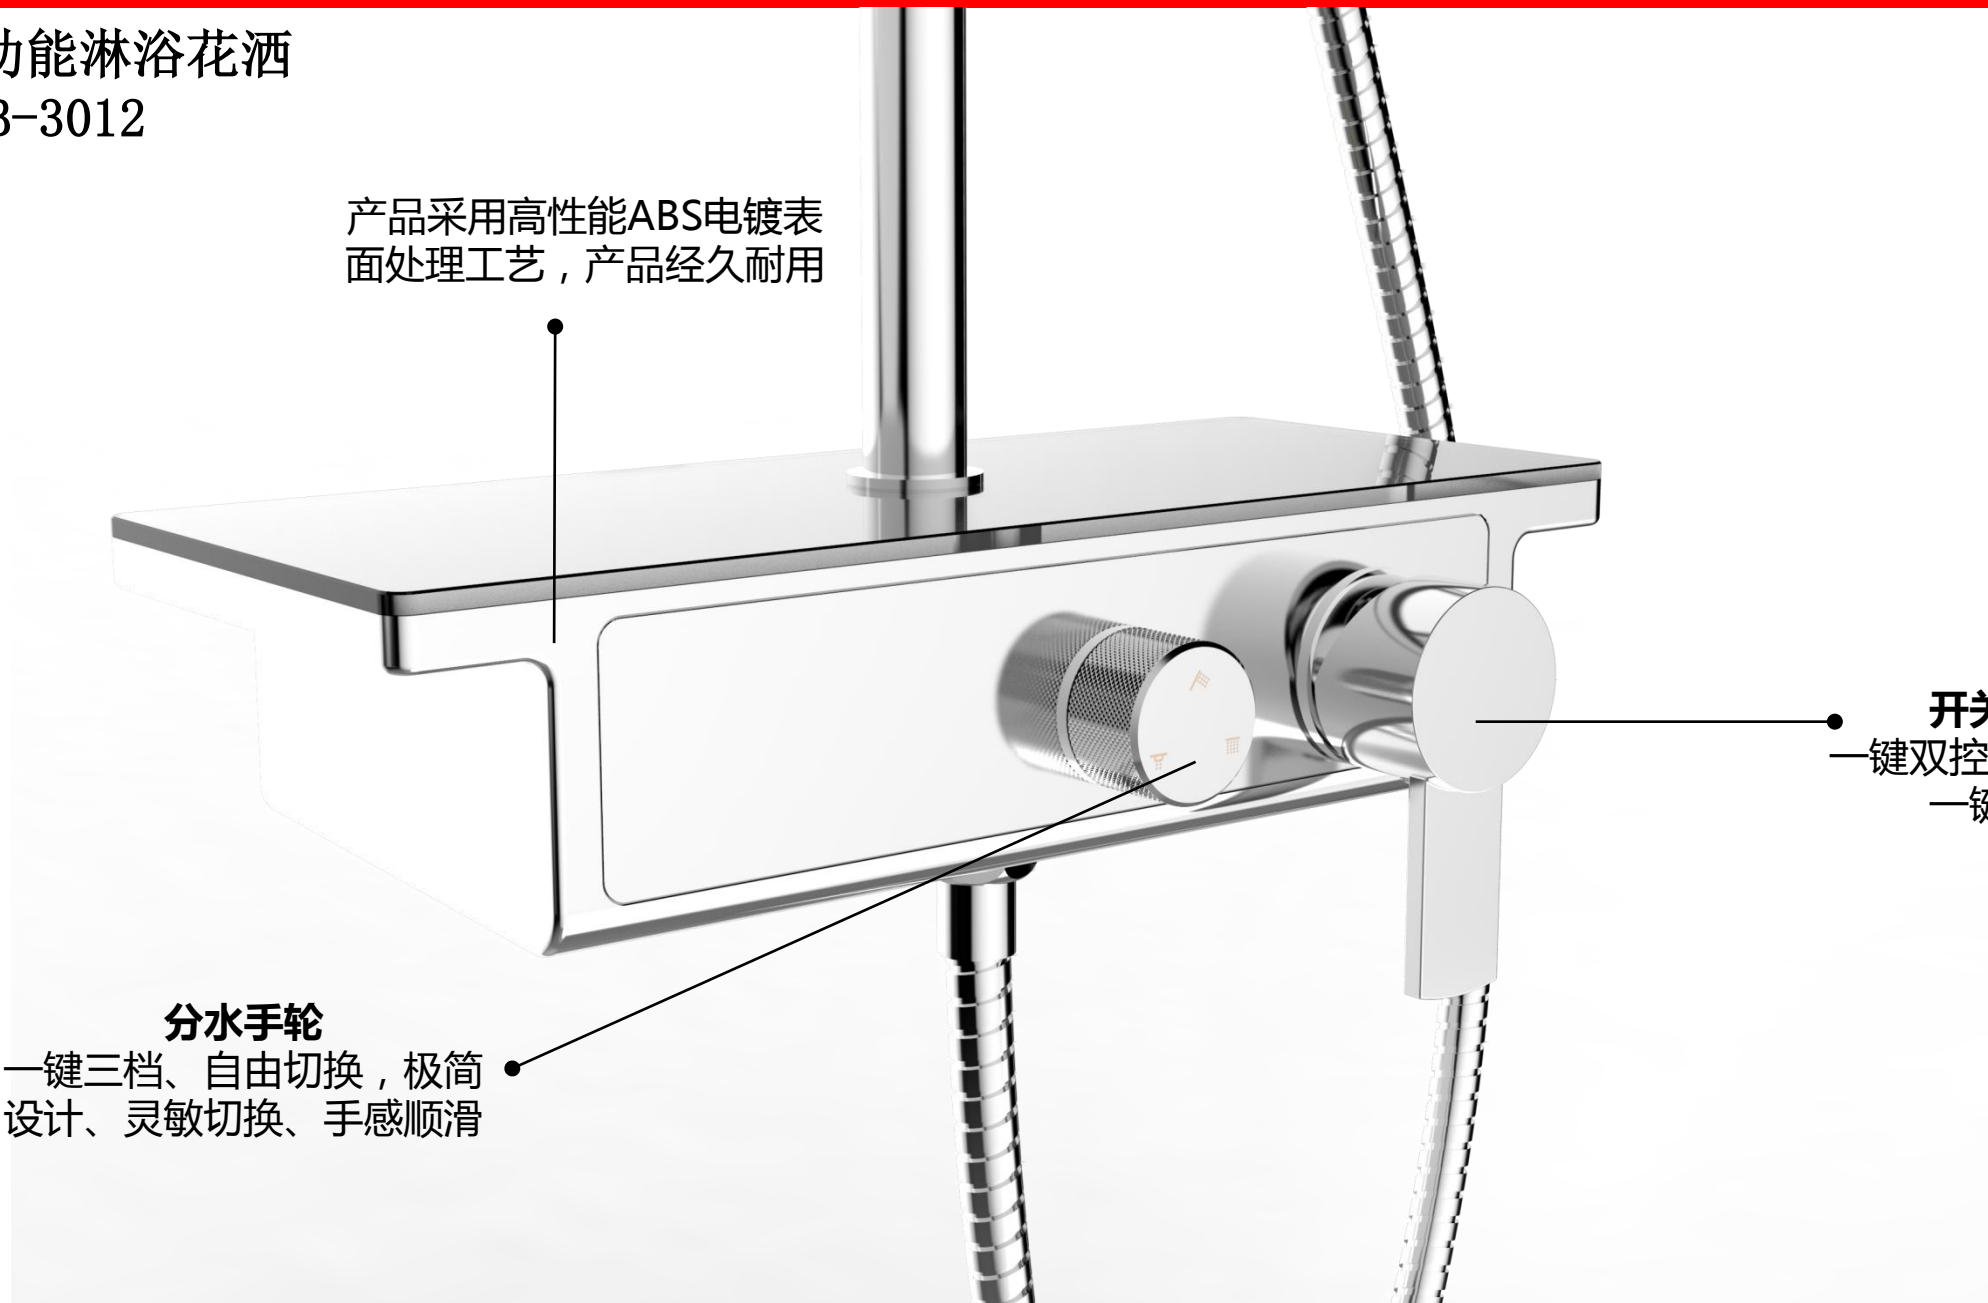

9寸大顶喷

高性能PPA内芯

钢化玻璃置物台

高性能ABS电镀

颜色：铬色

置物三功能淋浴花洒 FB-3012

产品采用高性能ABS电镀表面
处理工艺，产品经久耐用

分水手轮
一键三档、自由切换，极简
设计、灵敏切换、手感顺滑

开关把手
一键双控、流量温度
一键调节

置物三功能淋浴花洒

FB-3012

钢化玻璃置物平台
拿取方便、更灵活，
玻璃防爆不伤人。

高性能PPA内芯
高强度、高刚性、耐
高温、过水更安全

置物三功能淋浴花洒 FB-3012

升降自由 随你所浴

淋浴杆自由升降，淋浴柱高度可以自由调配，老人小孩随心用