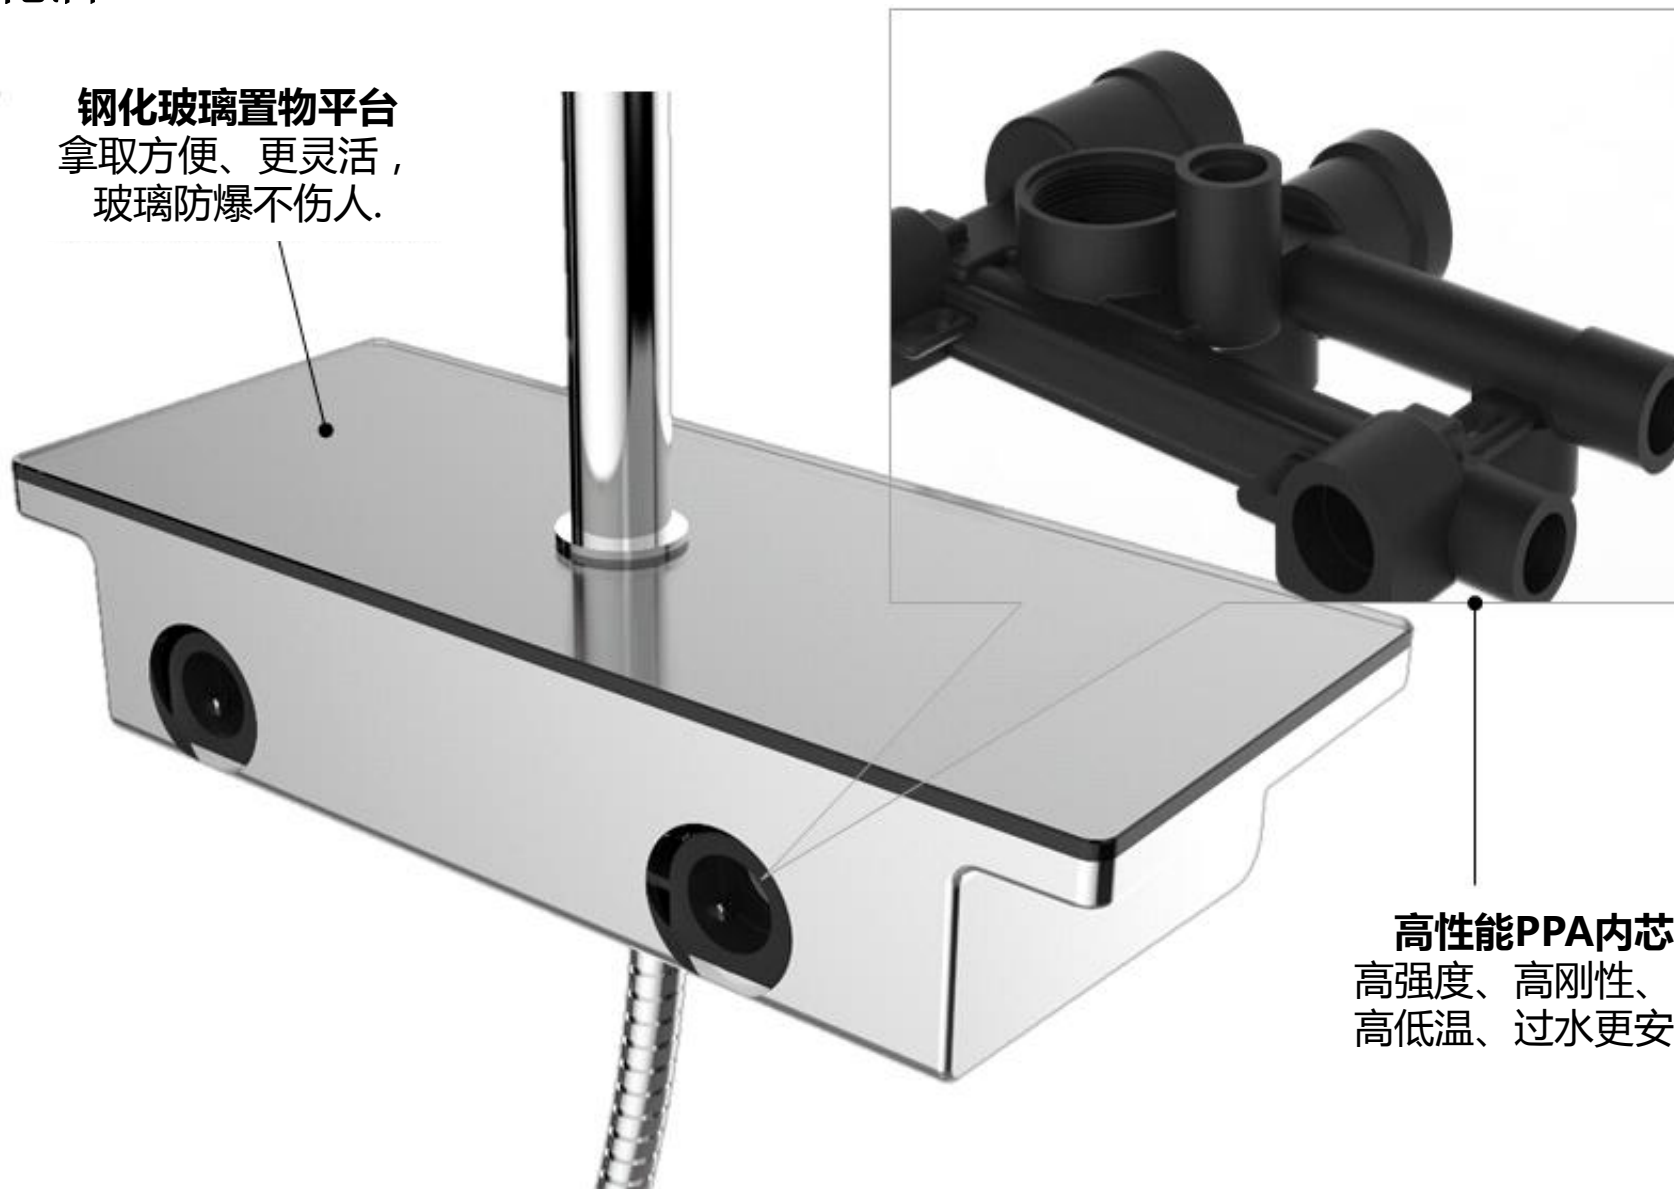

9寸大顶喷

高性能PPA内芯

钢化玻璃置物台

高性能ABS电镀

颜色：铬色

置物三功能淋浴花洒 FB-3012

产品采用高性能ABS电镀表面
处理工艺，产品经久耐用

分水手轮
一键三档、自由切换，极简
设计、灵敏切换、手感顺滑

开关把手
一键双控、流量温度
一键调节

置物三功能淋浴花洒

FB-3012

钢化玻璃置物平台
拿取方便、更灵活，
玻璃防爆不伤人。

高性能PPA内芯
高强度、高刚性、耐
高温、过水更安全

置物三功能淋浴花洒 FB-3012

升降自由 随你所浴

淋浴杆自由升降，淋浴柱高度可以自由调配，老人小孩随心用