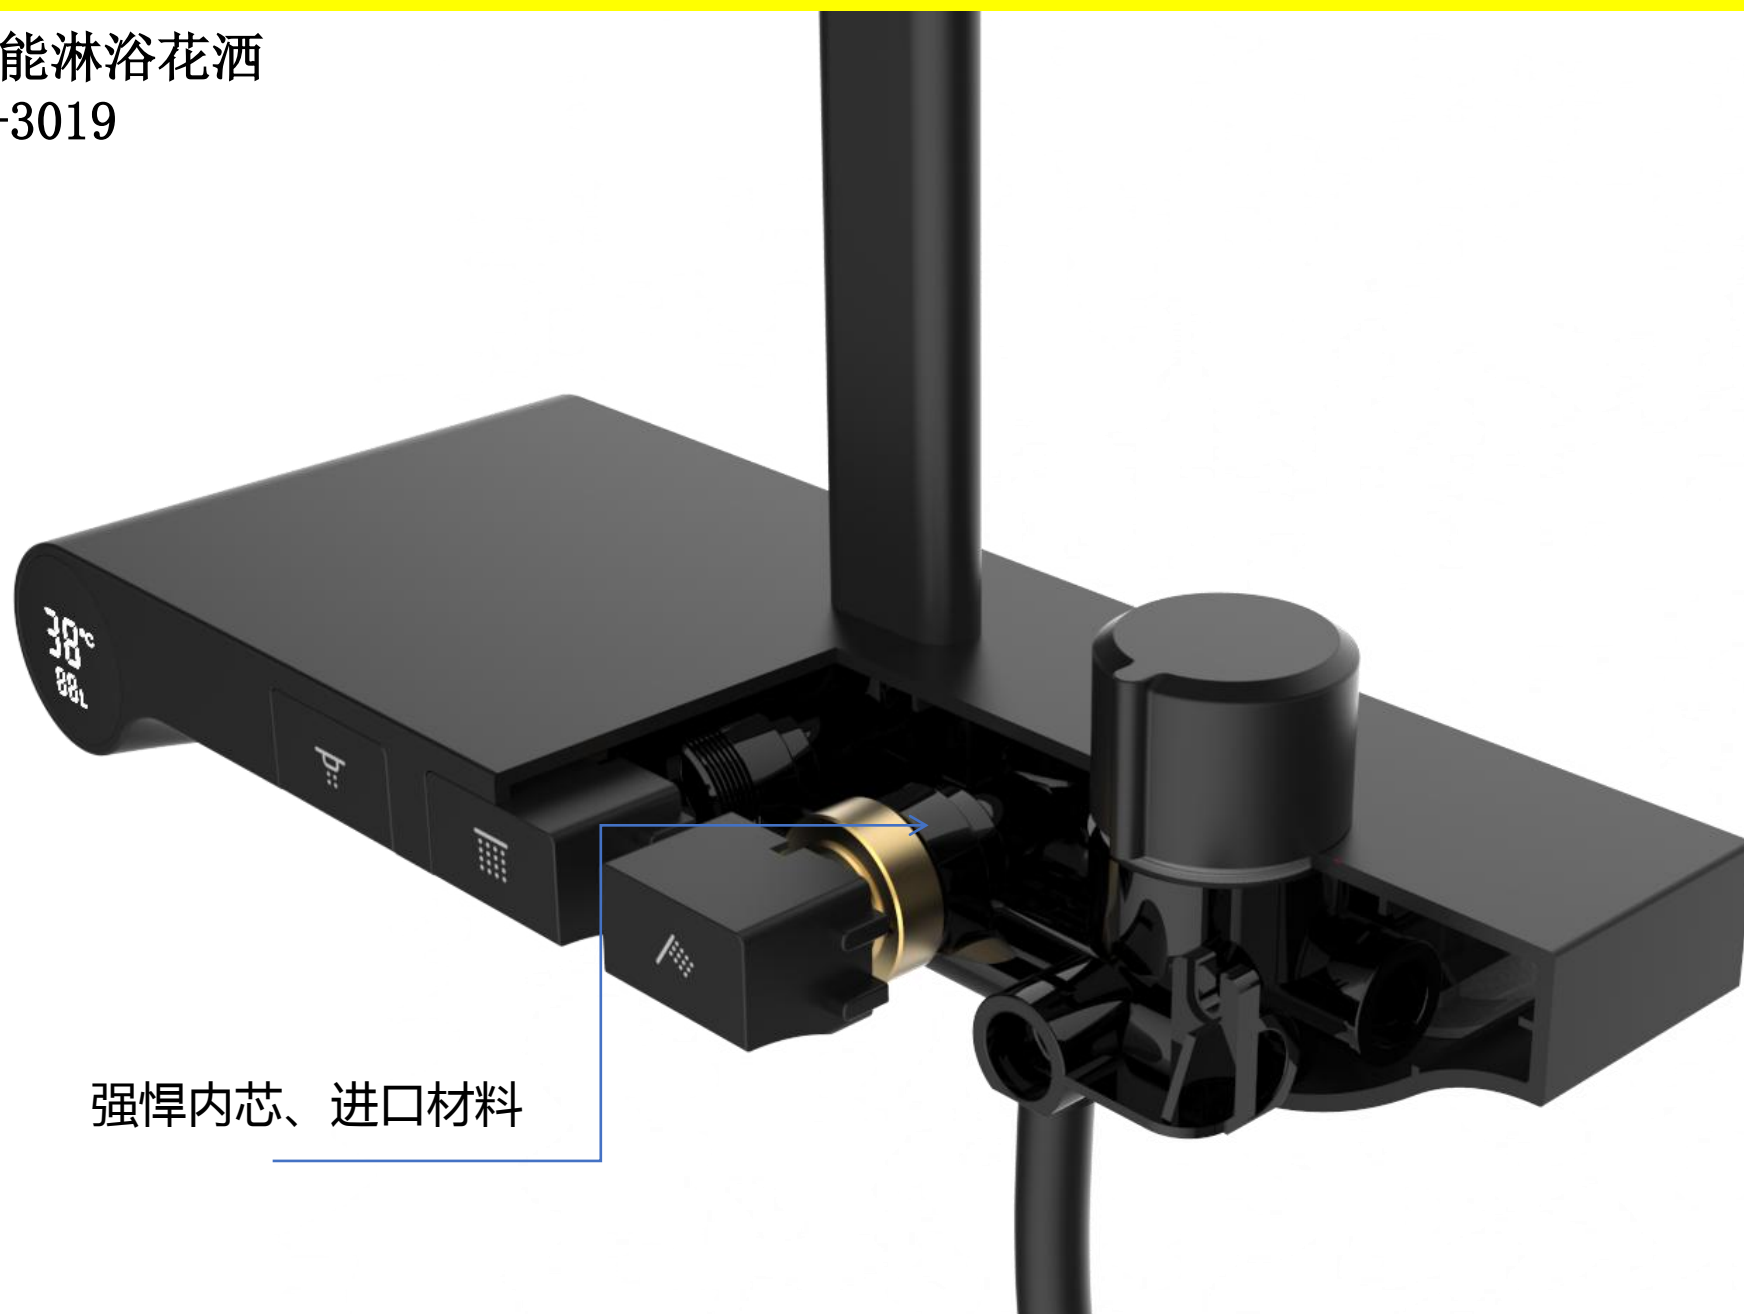

数显三功能淋浴花洒
FB-3019

隐藏式下出水

数显三功能淋浴花洒
FB-3019

可拆式电池仓
方便电池更换

数显三功能淋浴花洒
FB-3019

大型按键、紧密配合

数显三功能淋浴花洒
FB-3019

强悍内芯、进口材料