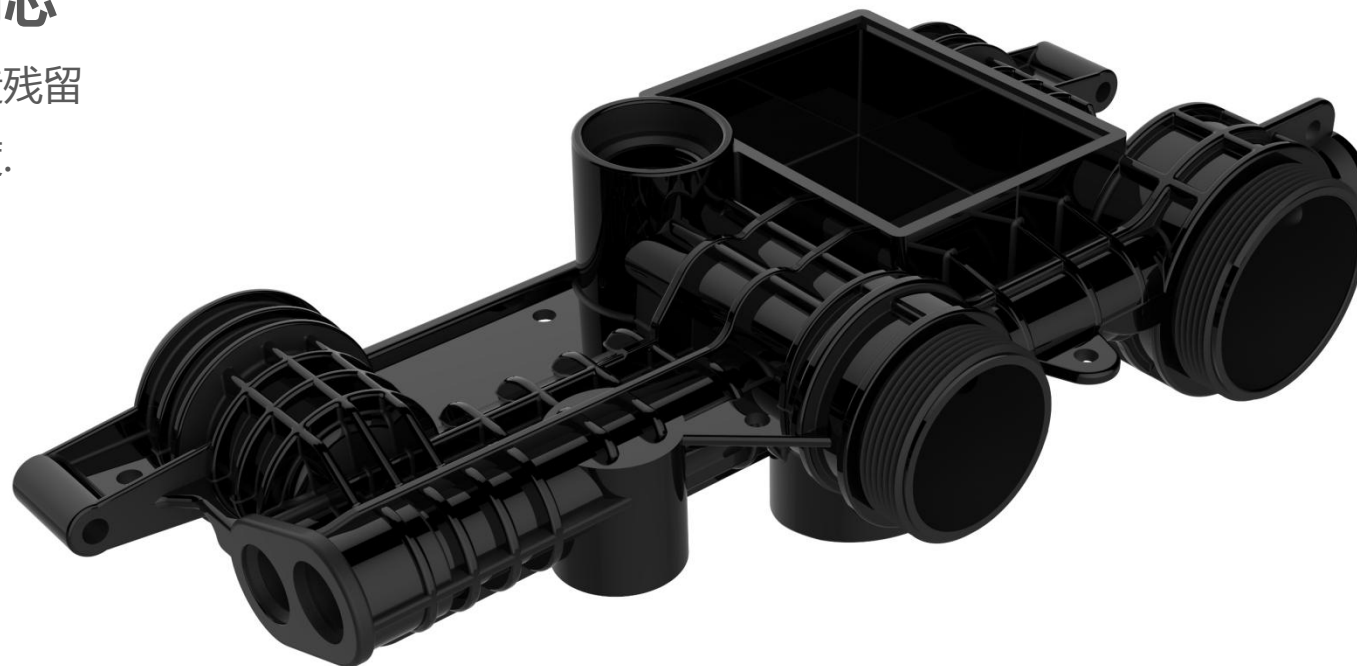

优秀隔热、安全用水，减少砂芯铸造残留
下来的漏孔问题，提高内水道灵活度.

四功能淋浴花洒 FB-3021

超大宽敞置物面板

上面板采用玻璃材质，方便清洁，可
收纳多种物品，方便美观

四功能淋浴花洒 FB-3021

全方位隔热

主体部件采用PPA内芯、隔热防烫，把温度隔绝在内，告别缩手缩脚，全方位保护家人娇嫩肌肤。

四功能淋浴花洒 FB-3021