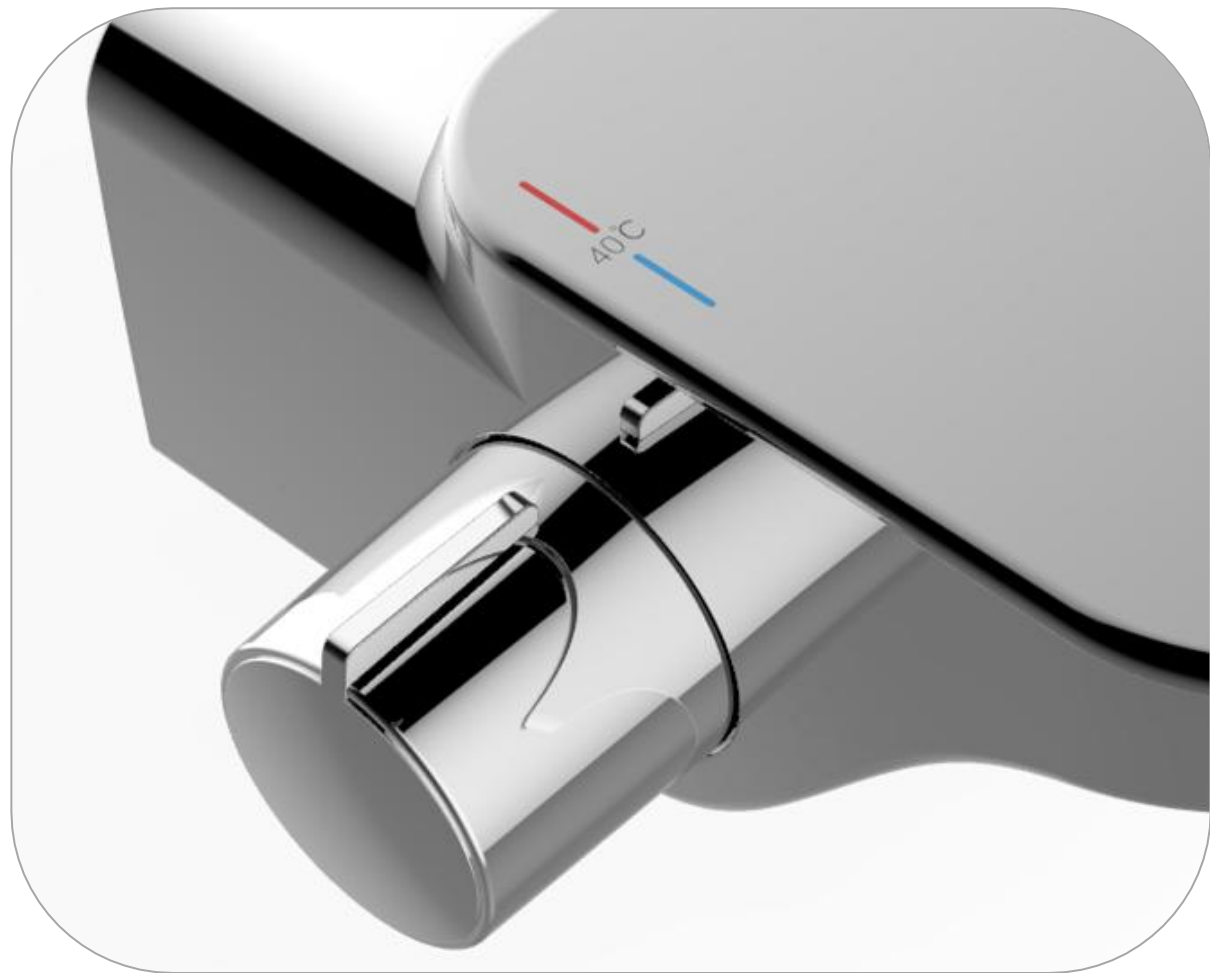

开关把手
一键双控、流量温度
一键调节

置物三功能淋浴花洒

FB-3012

钢化玻璃置物平台
拿取方便、更灵活，
玻璃防爆不伤人。

高性能PPA内芯
高强度、高刚性、耐
高温、过水更安全

置物三功能淋浴花洒 FB-3012

升降自由 随你所浴

淋浴杆自由升降，淋浴柱高度可以自由调配，老人小孩随心用

数显三功能淋浴花洒 FB-3014

水利发电，安全用水，用电

水力发电原理：电机使用磁悬浮原理，采用了滚珠，轴承等组件，最大限度的杜绝了市面上普遍存在容易杂质卡死而导致使用寿命短的问题。超大功率，可以带动2W左右功率负载

数显三功能淋浴花洒

FB-3014

冷暖自如，1°C精准感温

采用NTC传感器，快速调配冷热水混合比例体验1°C精准感温

恒温三功能淋浴花洒
FB-3016

法国CERNET恒温阀芯

38°C舒适恒温

钢化玻璃置物台

颜色：铬色

恒温三功能淋浴花洒

FB-3016

冷触技术 安全防烫

- 1.多层安全防烫结构设计，外壳表面无温度、避免主体高温烫伤，保证安全
- 2.主体采用59-1国标铜材质，一体铸造成型，产品壁厚均匀壁厚2.0mm以上。

恒温三功能淋浴花洒 FB-3016

进口阀芯 稳稳控温

使用法国CERNET恒温阀芯，出色的灵敏与精准、
为你全程保持40°C、告别忽冷忽热，享受舒适淋浴。

恒温三功能淋浴花洒 FB-3016

玻璃置物平台设计

淋浴时可放置随手脱下的小饰品，
便捷使用，使您生活更舒适。

恒温三功能淋浴花洒 FB-3016

高端淋浴直管