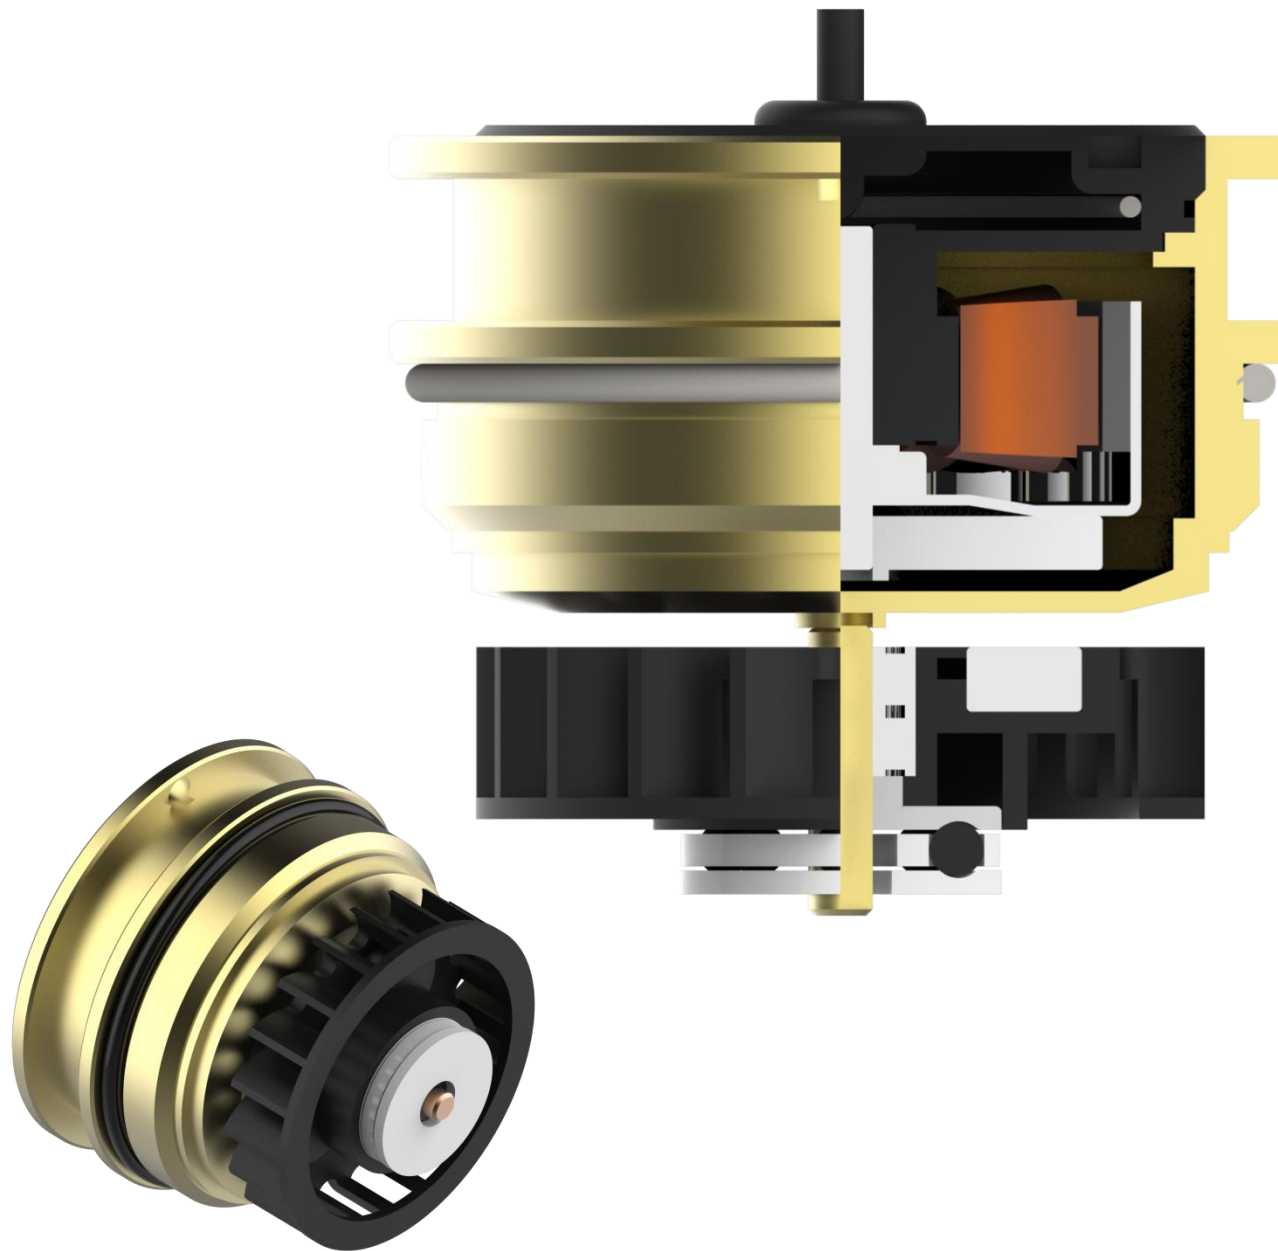

开关把手
一键双控、流量温度
一键调节

置物三功能淋浴花洒

FB-3012

钢化玻璃置物平台
拿取方便、更灵活，
玻璃防爆不伤人。

高性能PPA内芯
高强度、高刚性、耐
高温、过水更安全

置物三功能淋浴花洒 FB-3012

升降自由 随你所浴

淋浴杆自由升降，淋浴柱高度可以自由调配，老人小孩随心用

升级超宽置物平台

洗浴护理用品全套收纳，边角圆润
安全性能更高

数显三功能淋浴花洒 FB-3014

告别以身试水，水温看得见

高颜值“O”型旋钮极简未来趋势

数显三功能淋浴花洒 FB-3014

优秀隔热，安全用水

主体部件、软管、均有防烫隔热功能，保护娇嫩肌肤。

数显三功能淋浴花洒 FB-3014

水利发电，安全用水，用电

水力发电原理：电机使用磁悬浮原理，采用了滚珠，轴承等组件，最大限度的杜绝了市面上普遍存在容易杂质卡死而导致使用寿命短的问题。超大功率，可以带动2W左右功率负载

数显三功能淋浴花洒

FB-3014

冷暖自如，1°C精准感温

采用NTC传感器，快速调配冷热水混合比例体验1°C精准感温

恒温三功能淋浴花洒
FB-3016

恒温三功能淋浴花洒 FB-3016

进口阀芯 稳稳控温

使用法国CERNET恒温阀芯，出色的灵敏与精准、
为你全程保持40°C、告别忽冷忽热，享受舒适淋浴。

恒温三功能淋浴花洒 FB-3016

玻璃置物平台设计

淋浴时可放置随手脱下的小饰品，
便捷使用，使您生活更舒适。

恒温三功能淋浴花洒 FB-3016

高端淋浴直管