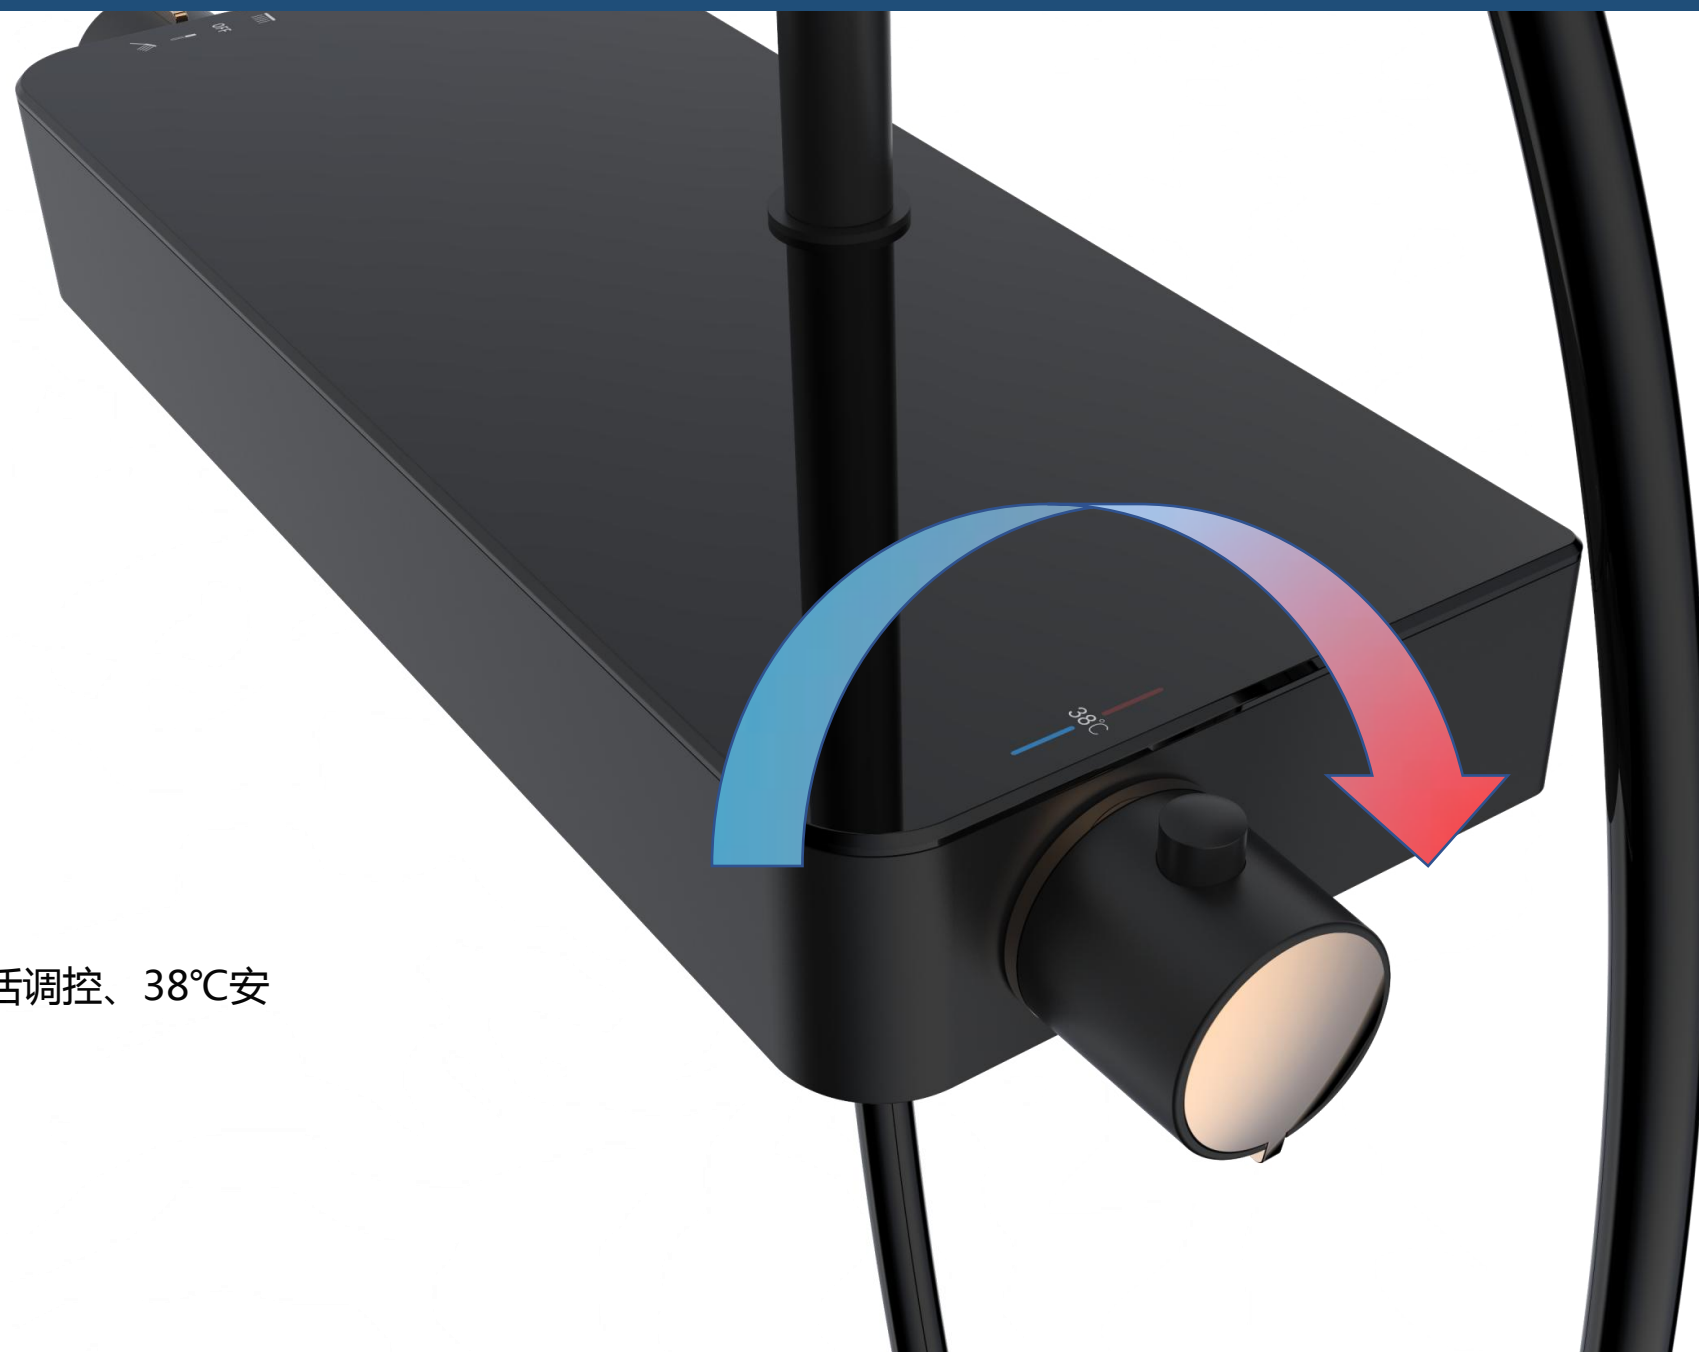

上面板采用玻璃材质，方便清洁，可收纳多种物品，方便美观

恒温淋浴花洒 FB-3022

全方位隔热

主体部件采用PPA内芯、隔热防烫，把温度隔绝在内，告别缩手缩脚，全方位保护家人娇嫩肌肤。

恒温淋浴花洒 FB-3022

关闭带分水阀芯

关闭热水水路，解决恒温棒长期泡水
产生水垢问题

恒温淋浴花洒 FB-3022

38°C舒适恒温

温耐恒温芯、全程舒适稳定、灵活调控、38°C安全童锁、防止小孩、老人误操作

恒温淋浴花洒
FB-3022

拨片切换、三档增压出水

单手拨片切换出水，人性化设计、柔和亲肤、带来多层次舒压净爽淋浴体验

恒温淋浴花洒
FB-3022

10寸超大顶喷、硅胶出水粒

出水胶粒采用硅胶材质，充分利用水压原理，轻松告别顶喷不嘴
易堵塞，难清洁烦恼