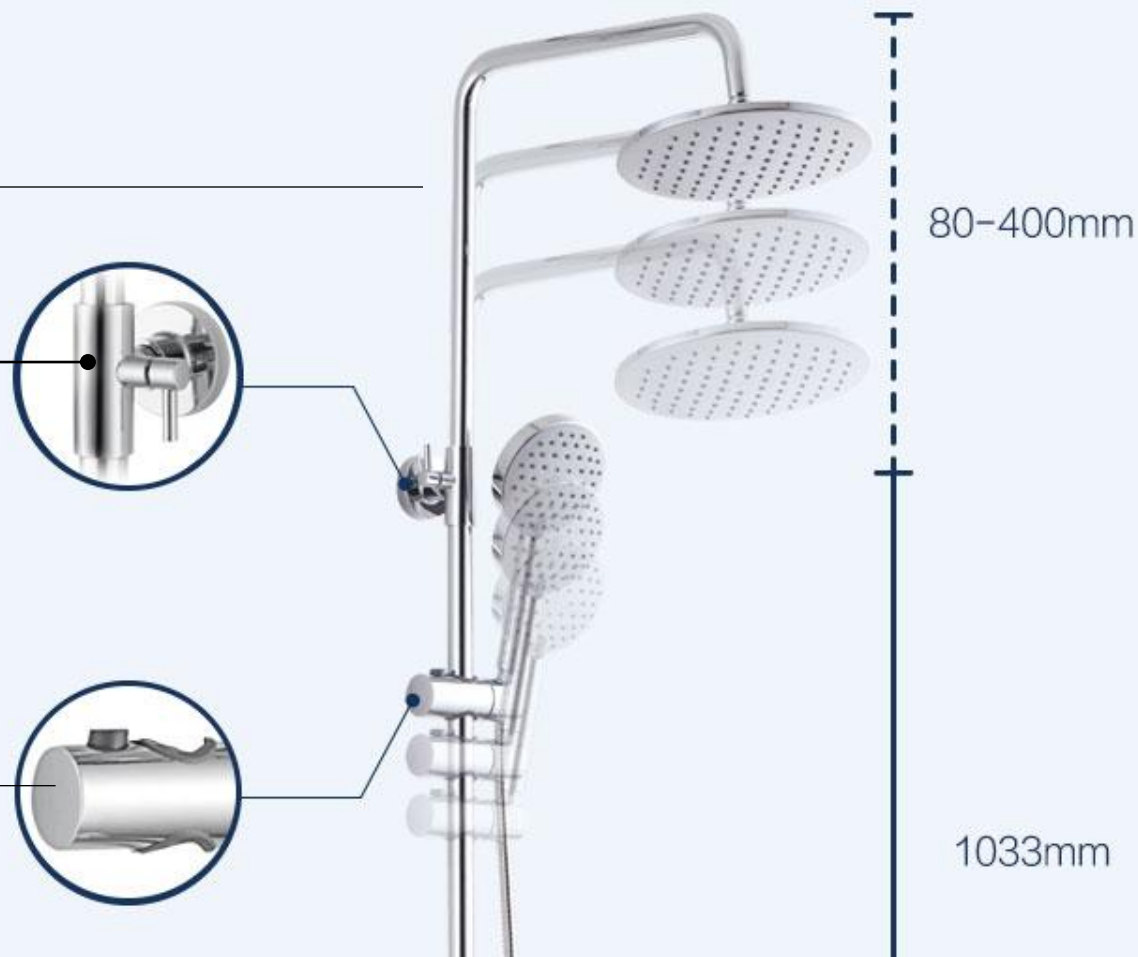

开关把手
一键双控、流量温度
一键调节

置物三功能淋浴花洒

FB-3012

钢化玻璃置物平台
拿取方便、更灵活，
玻璃防爆不伤人。

高性能PPA内芯
高强度、高刚性、耐
高温、过水更安全

置物三功能淋浴花洒 FB-3012

升降自由 随你所浴

淋浴杆自由升降，淋浴柱高度可以自由调配，老人小孩随心用

淋浴管根据房屋尺寸适当调节高度

七字管防爆结构，水压8MPa情况下防止脱落

插座可根据个人身高上下调节高度，角度前后可调节

置物三功能淋浴花洒
FB-3012

9寸大顶喷采用球头式结构，卫
生间空间不够时可调节花洒角度

9寸雨滴顶喷/痛快畅淋

宽大淋浴面积，全方面包裹住热爱生活的你

255mm