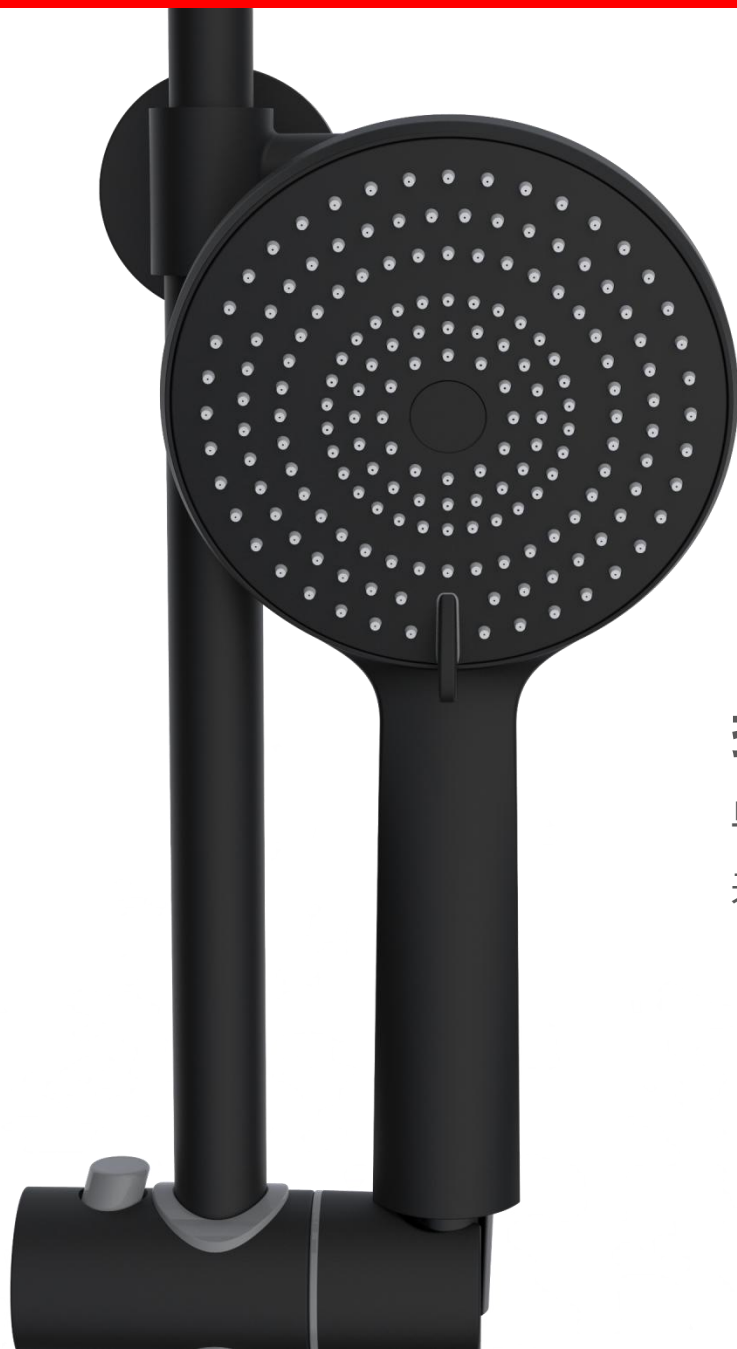

优秀隔热、安全用水，减少砂芯铸造残留
下来的漏孔问题，提高内水道灵活度.

四功能淋浴花洒 FB-3021

超大宽敞置物面板

上面板采用玻璃材质，方便清洁，可
收纳多种物品，方便美观

四功能淋浴花洒 FB-3021

全方位隔热

主体部件采用PPA内芯、隔热防烫，把温度隔绝在内，告别缩手缩脚，全方位保护家人娇嫩肌肤。

四功能淋浴花洒 FB-3021

隐藏式下出水

直接使用起泡器下出水，无龙头设计，不占空间
隐藏在淋浴器身上，出水更直接，整体简洁

四功能淋浴花洒 FB-3021

拨片切换、三档增压出水

单手拨片切换出水，人性化设计、柔和亲肤、带来多层次舒压净爽淋浴体验

恒温淋浴花洒
FB-3022

液态硅胶花洒

德国PPA内芯