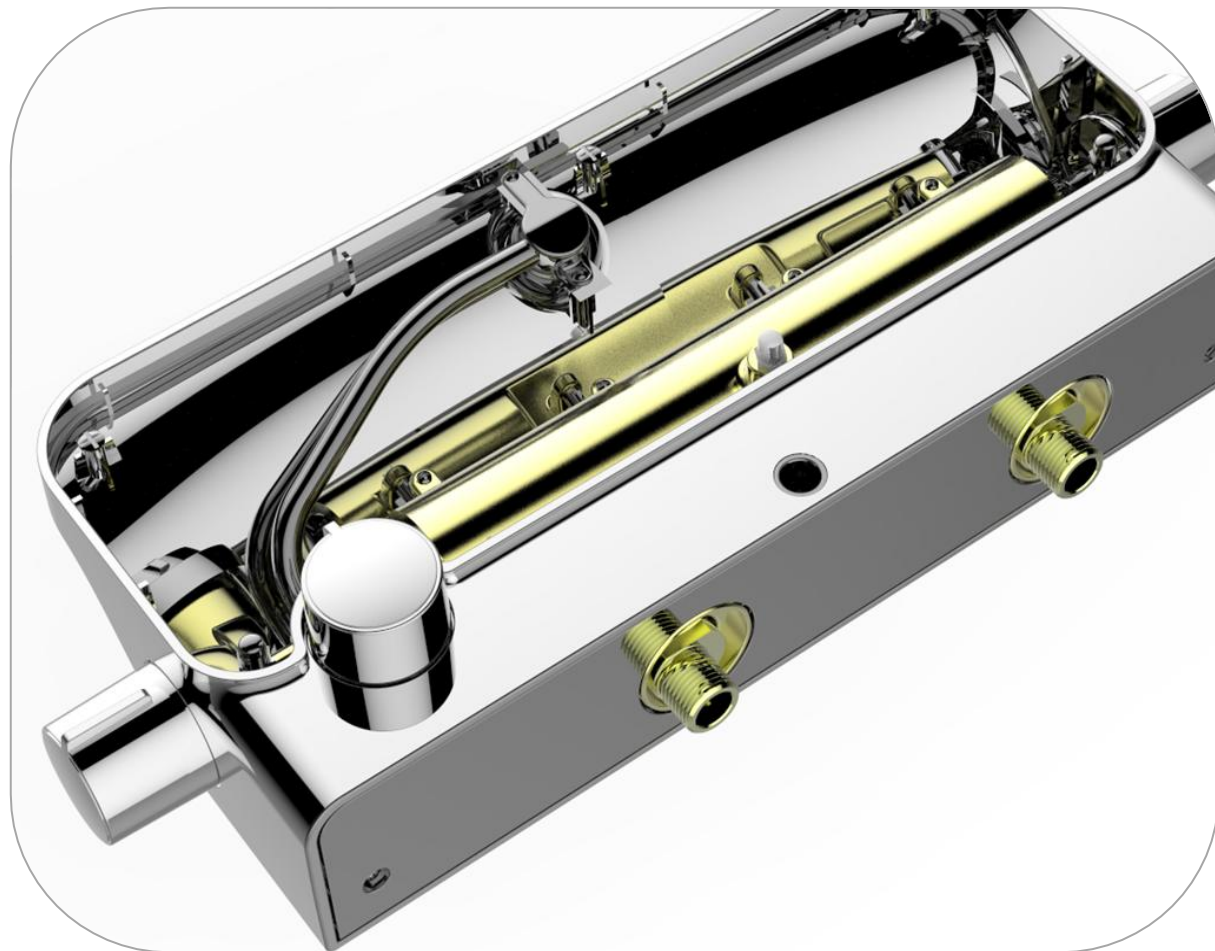

数显三功能淋浴花洒 FB-3014

水利发电，安全用水，用电

水力发电原理：电机使用磁悬浮原理，采用了滚珠，轴承等组件，最大限度的杜绝了市面上普遍存在容易杂质卡死而导致使用寿命短的问题。超大功率，可以带动2W左右功率负载

数显三功能淋浴花洒

FB-3014

冷暖自如，1°C精准感温

采用NTC传感器，快速调配冷热水混合比例体验1°C精准感温

恒温三功能淋浴花洒
FB-3016

法国CERNET恒温阀芯

38°C舒适恒温

钢化玻璃置物台

颜色：铬色

恒温三功能淋浴花洒

FB-3016

冷触技术 安全防烫

- 1.多层安全防烫结构设计，外壳表面无温度、避免主体高温烫伤，保证安全
- 2.主体采用59-1国标铜材质，一体铸造成型，产品壁厚均匀壁厚2.0mm以上。

恒温三功能淋浴花洒 FB-3016

进口阀芯 稳稳控温

使用法国CERNET恒温阀芯，出色的灵敏与精准、
为你全程保持40°C、告别忽冷忽热，享受舒适淋浴。

恒温三功能淋浴花洒 FB-3016

玻璃置物平台设计

淋浴时可放置随手脱下的小饰品，
便捷使用，使您生活更舒适。

恒温三功能淋浴花洒 FB-3016

高端淋浴直管