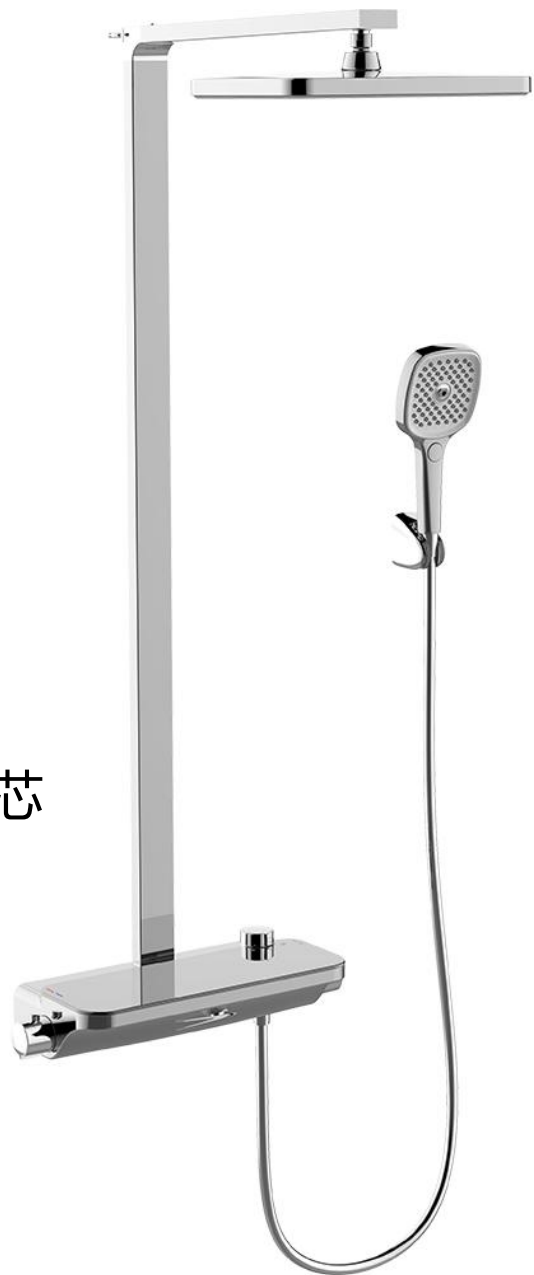

升级超宽置物平台

洗浴护理用品全套收纳，边角圆润
安全性能更高

数显三功能淋浴花洒 FB-3014

告别以身试水，水温看得见

高颜值“O”型旋钮极简未来趋势

数显三功能淋浴花洒 FB-3014

优秀隔热，安全用水

主体部件、软管、均有防烫隔热功能，保护娇嫩肌肤。

数显三功能淋浴花洒 FB-3014

水利发电，安全用水，用电

水力发电原理：电机使用磁悬浮原理，采用了滚珠，轴承等组件，最大限度的杜绝了市面上普遍存在容易杂质卡死而导致使用寿命短的问题。超大功率，可以带动2W左右功率负载

数显三功能淋浴花洒

FB-3014

冷暖自如，1°C精准感温

采用NTC传感器，快速调配冷热水混合比例体验1°C精准感温

恒温三功能淋浴花洒
FB-3016

法国CERNET恒温阀芯

38°C舒适恒温

钢化玻璃置物台

颜色：铬色

恒温三功能淋浴花洒

FB-3016

冷触技术 安全防烫

- 1.多层安全防烫结构设计，外壳表面无温度、避免主体高温烫伤，保证安全
- 2.主体采用59-1国标铜材质，一体铸造成型，产品壁厚均匀壁厚2.0mm以上。

恒温三功能淋浴花洒 FB-3016

进口阀芯 稳稳控温

使用法国CERNET恒温阀芯，出色的灵敏与精准、
为你全程保持40°C、告别忽冷忽热，享受舒适淋浴。

恒温三功能淋浴花洒 FB-3016

玻璃置物平台设计

淋浴时可放置随手脱下的小饰品，
便捷使用，使您生活更舒适。

恒温三功能淋浴花洒 FB-3016

高端淋浴直管