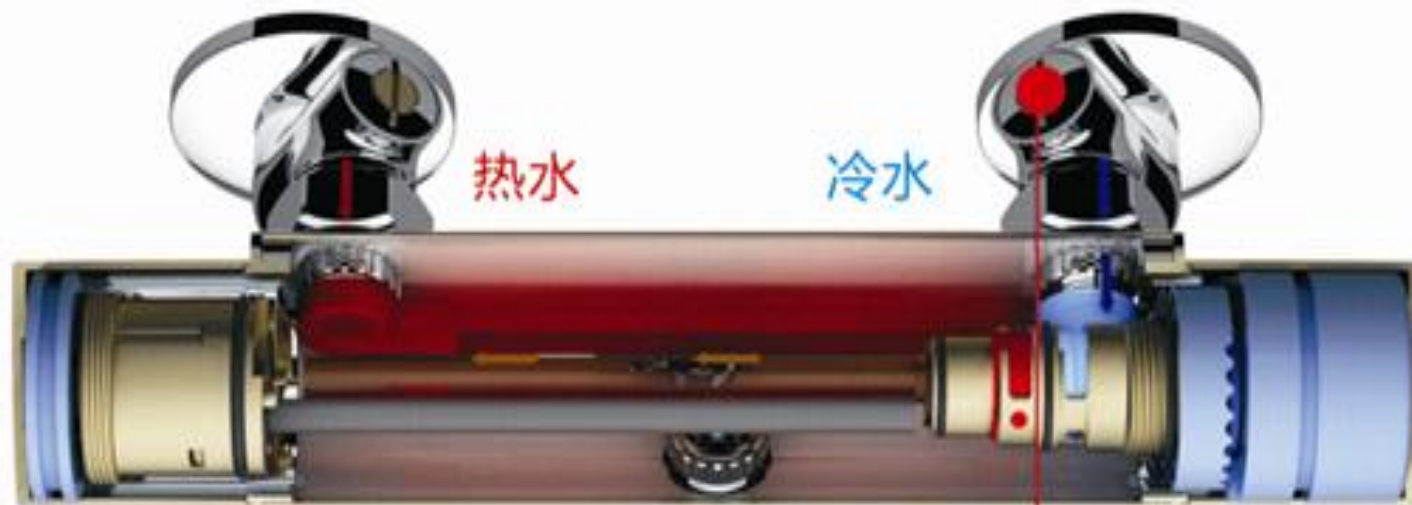

恒温三功能淋浴花洒
FB-3001

首创4合1

59铜

舒适恒温

颜色：铬色

恒温三功能淋浴花洒
FB-3001

首创前置供水调节过滤系统

前置供水开关、流量调节、水质过滤和安装变距

4合1多功能免售后维护的系统设计

用户可自行方便拆卸清洗

恒温三功能淋浴花洒 FB-3001

当手轮指向**向上**转动时为顶喷出水

当手轮指向**中间**时，为关水状态

当手轮指向**向下**转动时为手持/出水咀出水

当手轮指向**向上**时热水温度升高，当手轮指向**向下**时为全开冷水

当出水咀出水时，将出水咀往左90度转动切换手持花洒出水

恒温三功能淋浴花洒

FB-3001

前置无止回阀冷热水同步开关

No Front Check Valve Hot and Cold Water Synchronion Switch

30多年的阀芯研究及生产工艺技术，**首创**开关前置，陶瓷密封，冷热隔离同步控制阀芯开关。国际专利无止回阀的设计技术避免了传统恒温淋浴器冷热水互窜。同步卡管有效的杜绝了腔体高温水产生水垢的问题。

前置无回止阀设计冷热水同步开关陶瓷密封，杜绝冷热水互窜，更安全，更耐用，杜绝高温水产生的水垢，延长恒温阀寿命，指令清晰，无需保险按钮