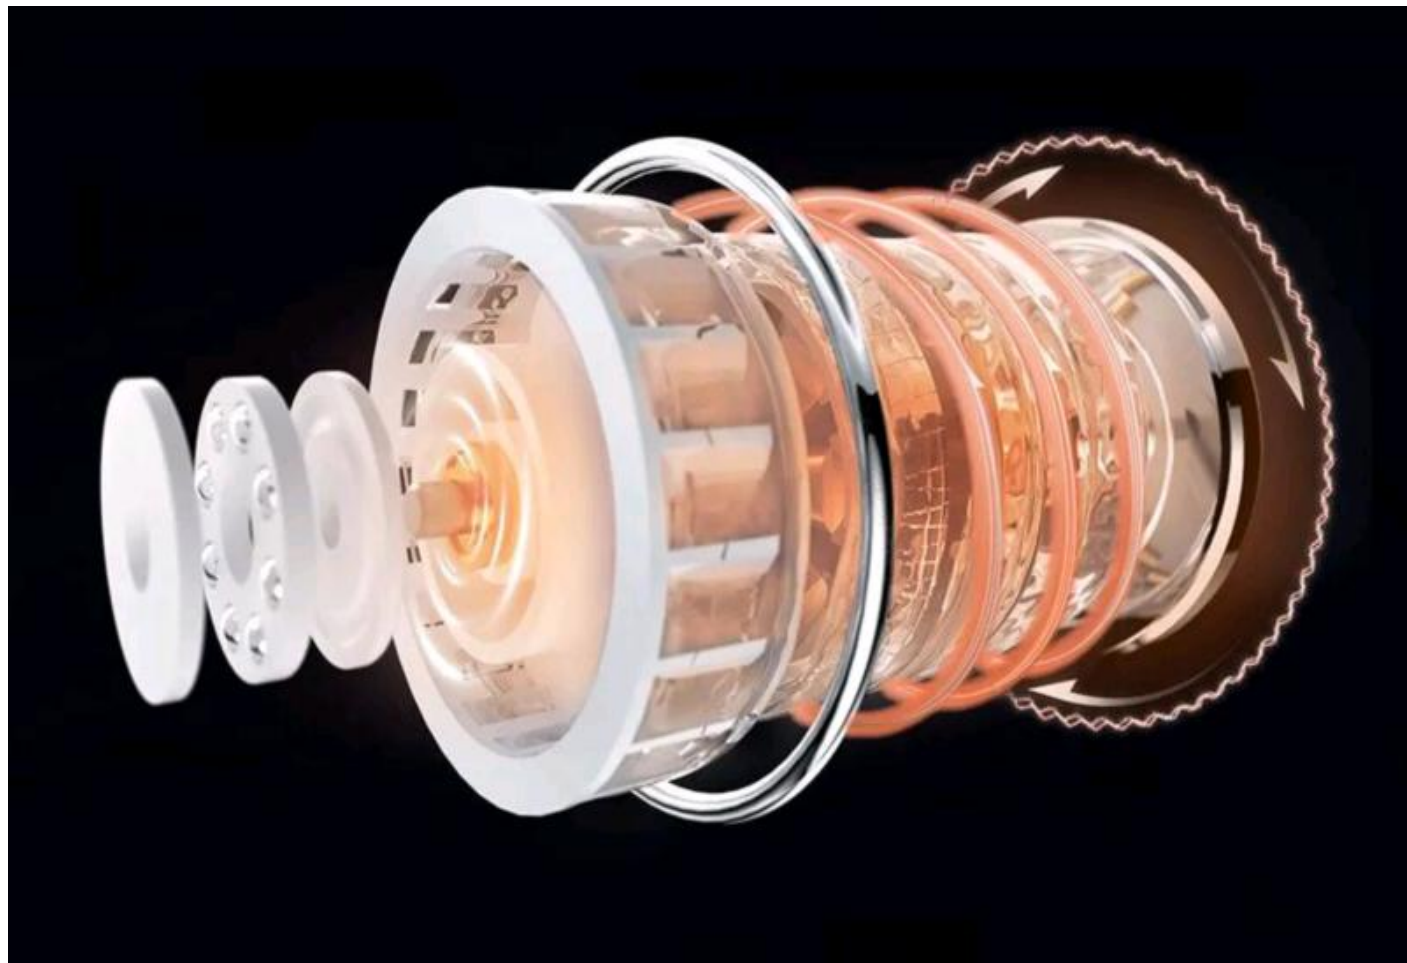

数显三功能淋浴花洒 FB-3014

水利发电，安全用水，用电

水力发电原理：电机使用磁悬浮原理，采用了滚珠，轴承等组件，最大限度的杜绝了市面上普遍存在容易杂质卡死而导致使用寿命短的问题。超大功率，可以带动2W左右功率负载

数显三功能淋浴花洒

FB-3014

冷暖自如，1°C精准感温

采用NTC传感器，快速调配冷热水混合比例体验1°C精准感温

恒温三功能淋浴花洒
FB-3016

法国CERNET恒温阀芯

38°C舒适恒温

钢化玻璃置物台

颜色：铬色

恒温三功能淋浴花洒

FB-3016

冷触技术 安全防烫

- 1.多层安全防烫结构设计，外壳表面无温度、避免主体高温烫伤，保证安全
- 2.主体采用59-1国标铜材质，一体铸造成型，产品壁厚均匀壁厚2.0mm以上。

恒温三功能淋浴花洒 FB-3016

进口阀芯 稳稳控温

使用法国CERNET恒温阀芯，出色的灵敏与精准、
为你全程保持40°C、告别忽冷忽热，享受舒适淋浴。

恒温三功能淋浴花洒 FB-3016

玻璃置物平台设计

淋浴时可放置随手脱下的小饰品，
便捷使用，使您生活更舒适。

恒温三功能淋浴花洒 FB-3016

高端淋浴直管